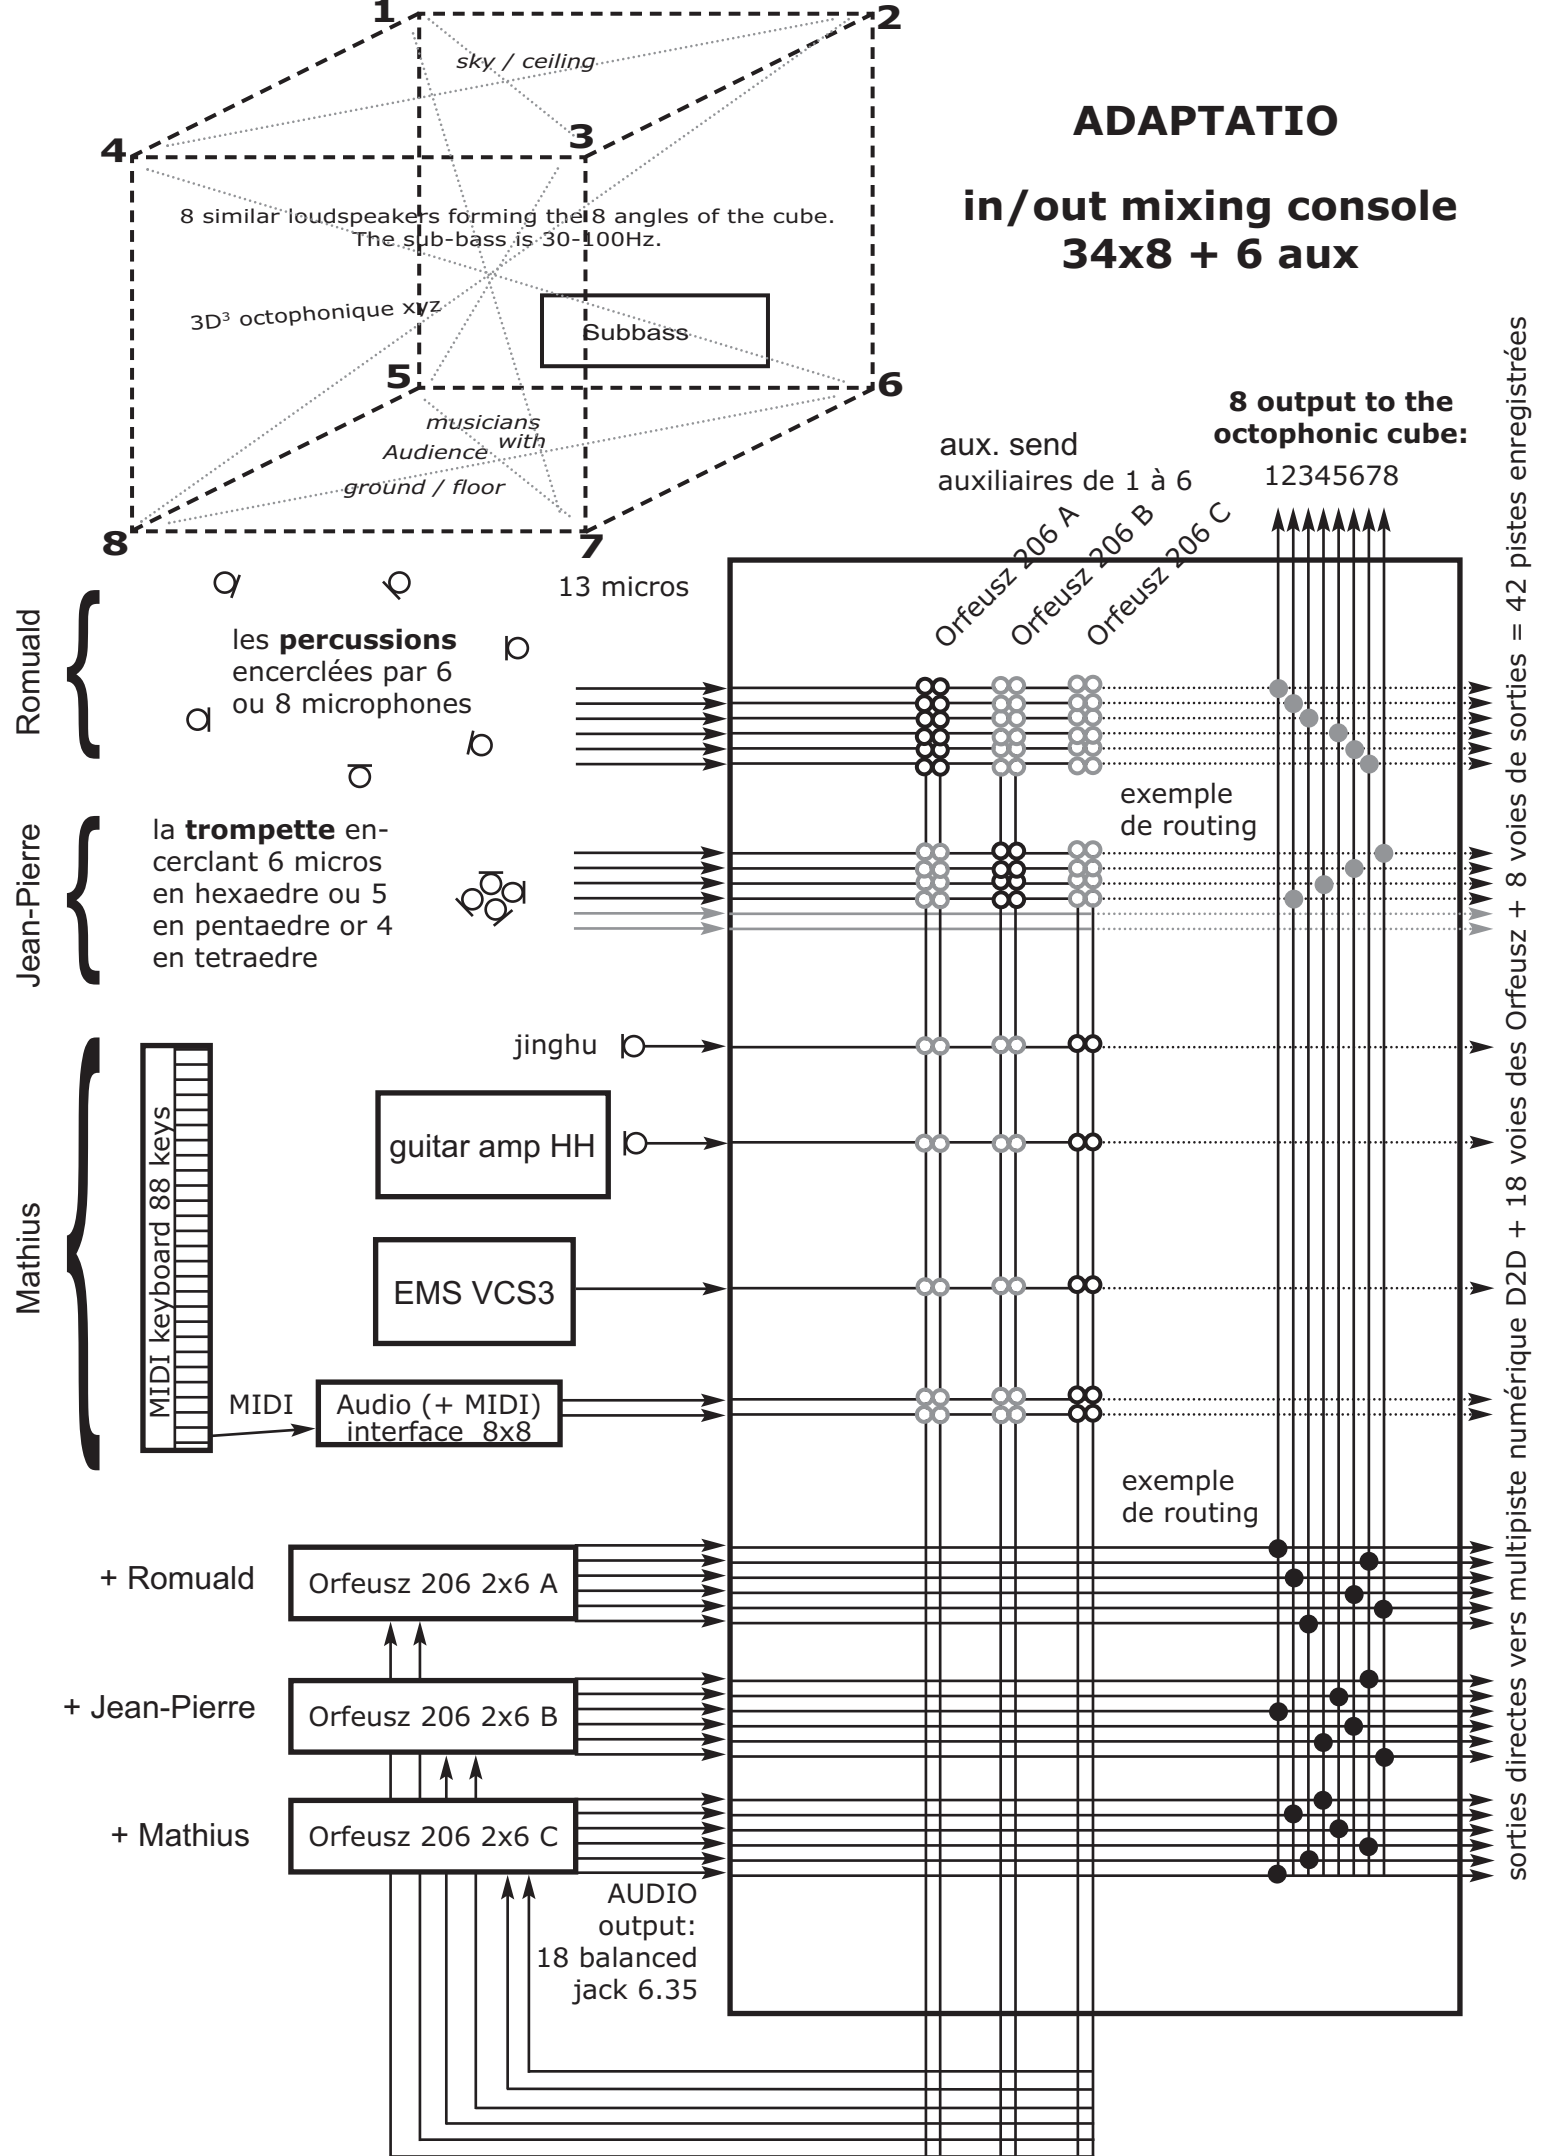

ADAPTATIO

in/out mixing console 34x8 + 6 aux

Il ne faut pas que la technique accapare le temps à la musique.